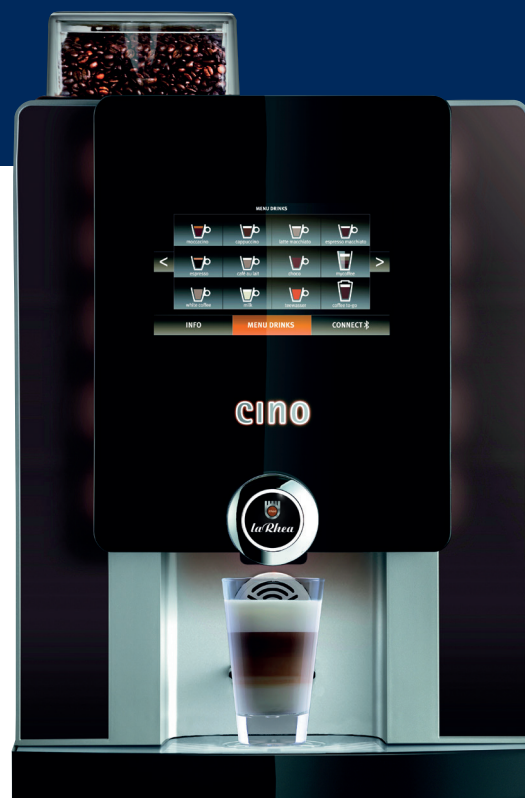

Kendt for kaffen – men vi kan så meget mere

ESPRESSOMASKINER

Cino grande premium Vari+ 380531

- Op til 12 forskellige varme drikke
- Kaffedrikke brygget af hele bønner
- 1 bønnebeholder og 3 instantbeholdere
- Fast vandtilslutning
- Variflex: Individuel indstilling af tryk ved kaffe-brygning
- Varitherm: Individuel temperaturindstilling af hver drik
- Varigrind: Individuel formalingsgrad ved hver drik
- Touch screen
- H 666 x B 422 x D 599 mm, 36 kg
- 230 V 3.000 W

Kendt for kaffen – men vi kan så meget mere www.menykaffe.dk

Varme drikke og tilbehør • Søde sager • Kolde drikke • Automater • Engangsartikler • Borddækning • Hygiejneartikler • Rengøringsartikler